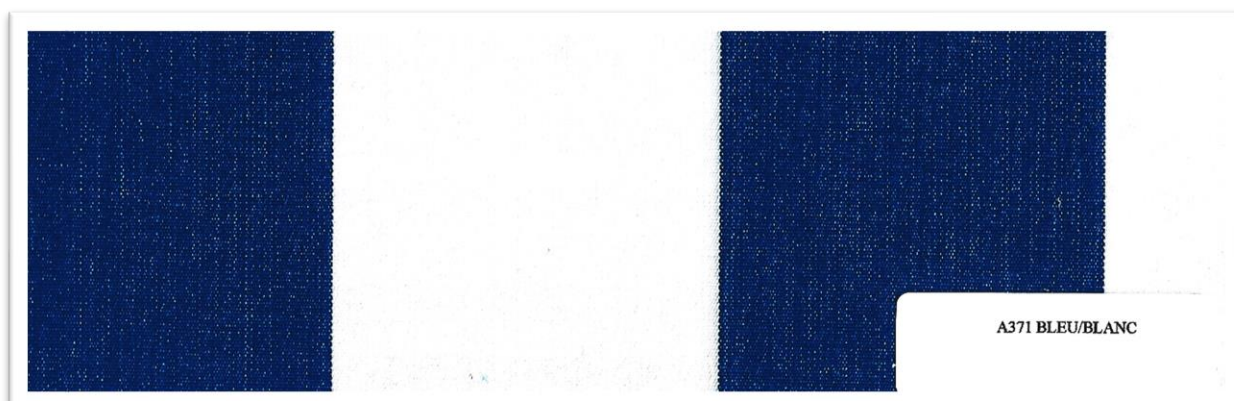

A 371 Bleu/Blanc (8.5cm)