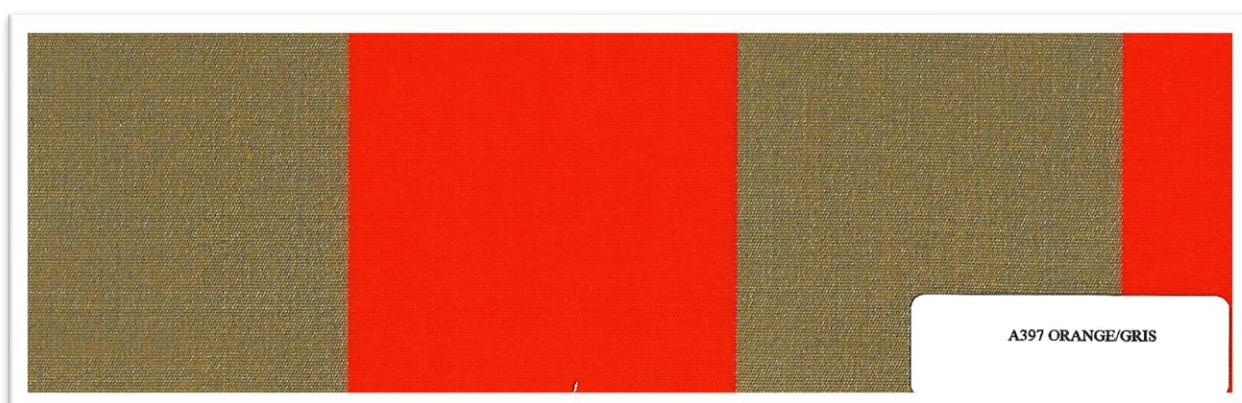

A 397 Orange/Gris (8.5cm)

Disponibles sur stock pour vente en pièce(s) 60ml & coupe(s) (min. 2ml/réf/cde)
fontenay@latim.fr , houpelines@latim.fr & slv@latim.fr