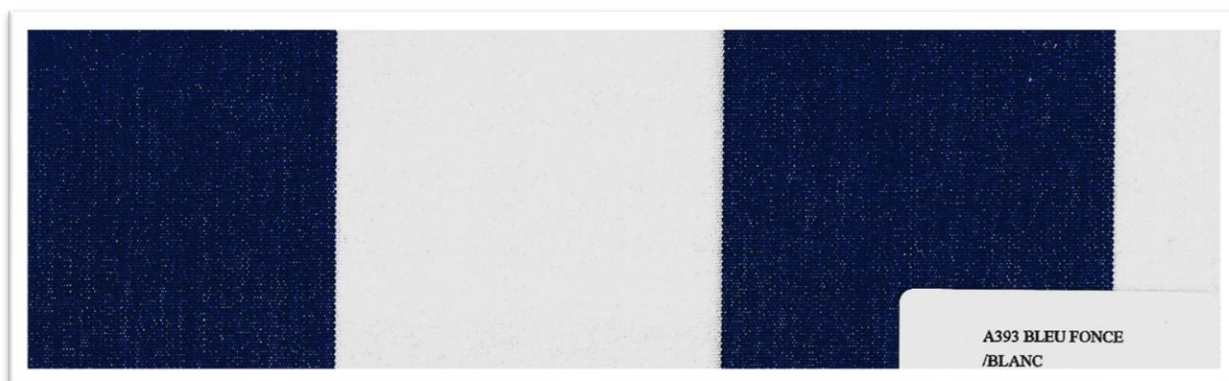

A 393 Bleu Foncé/Blanc (8.5cm)