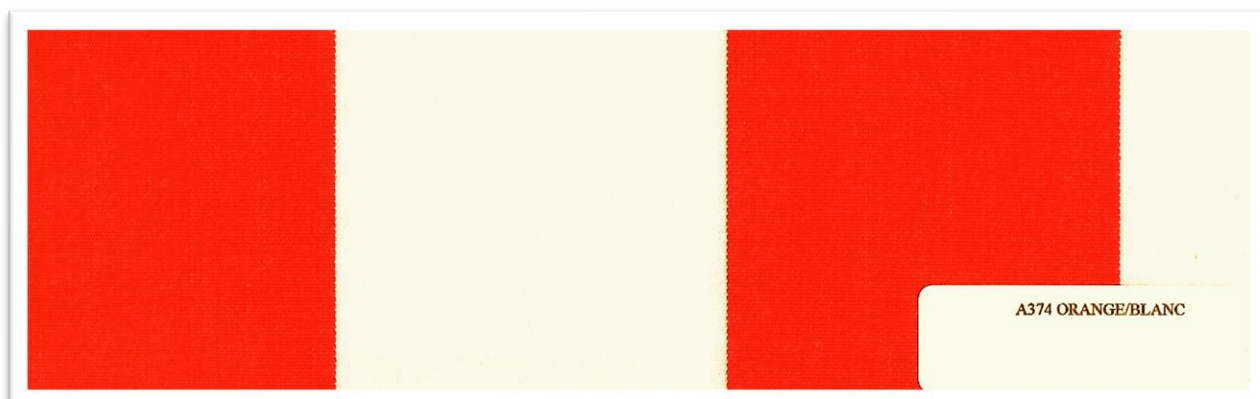

A 374 Orange/Blanc (8.5cm)