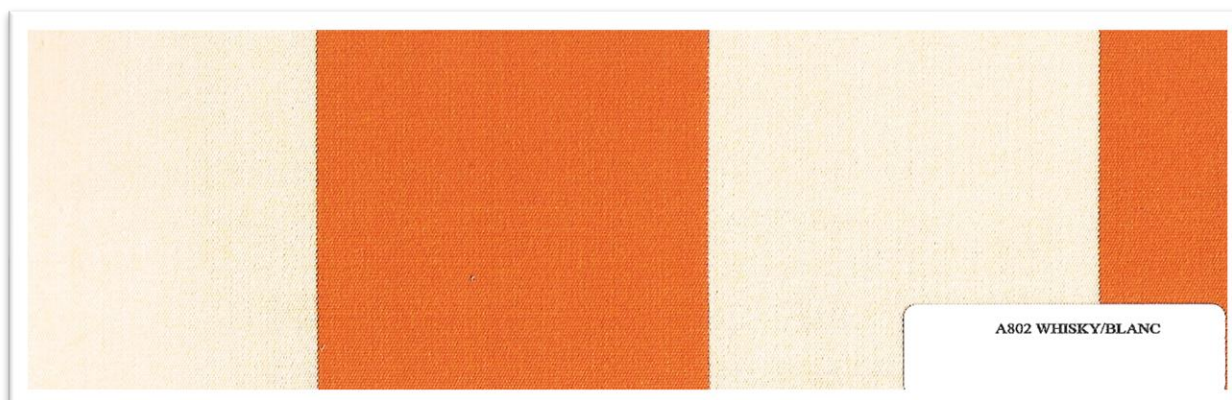

A 802 Whisky/Blanc (8.5cm)