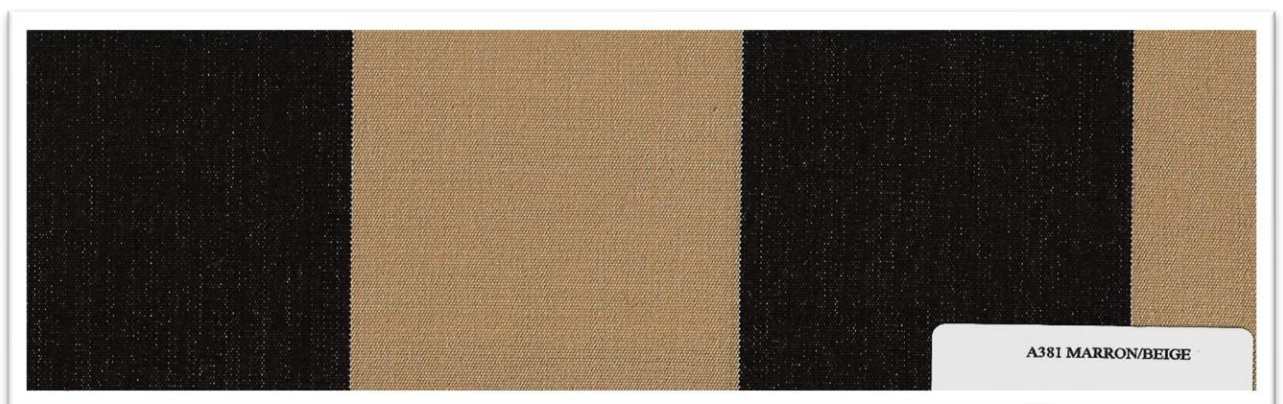

A 381 Marron/Beige (8.5cm)

Disponibles sur stock pour vente en pièce(s) 60ml & coupe(s) (min. 2ml/réf/cde)
fontenay@latim.fr , houpelines@latim.fr & slv@latim.fr