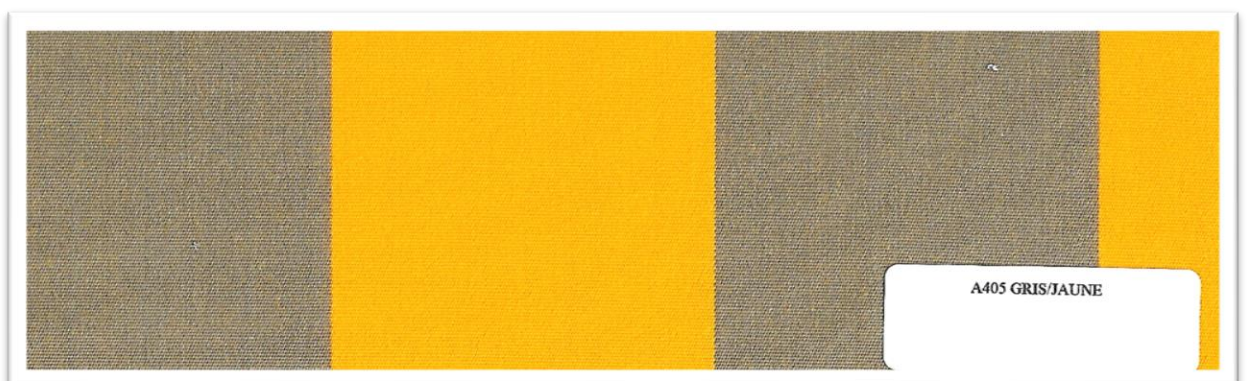

A 405 Gris/Jaune (8.5cm)

Disponibles sur stock pour vente en pièce(s) 60ml & coupe(s) (min. 2ml/réf/cde)
fontenay@latim.fr , houpines@latim.fr & slv@latim.fr