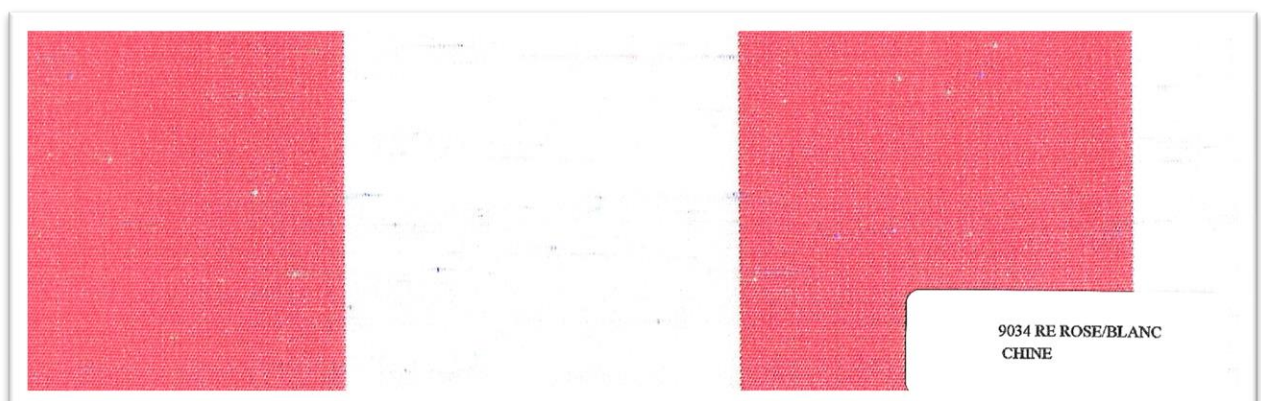

9034 RE Rose/Blanc Chiné (8.5cm)

Disponibles sur stock pour vente en pièce(s) 60ml & coupe(s) (min. 2ml/réf/cde)
fontenay@latim.fr , houlines@latim.fr & slv@latim.fr