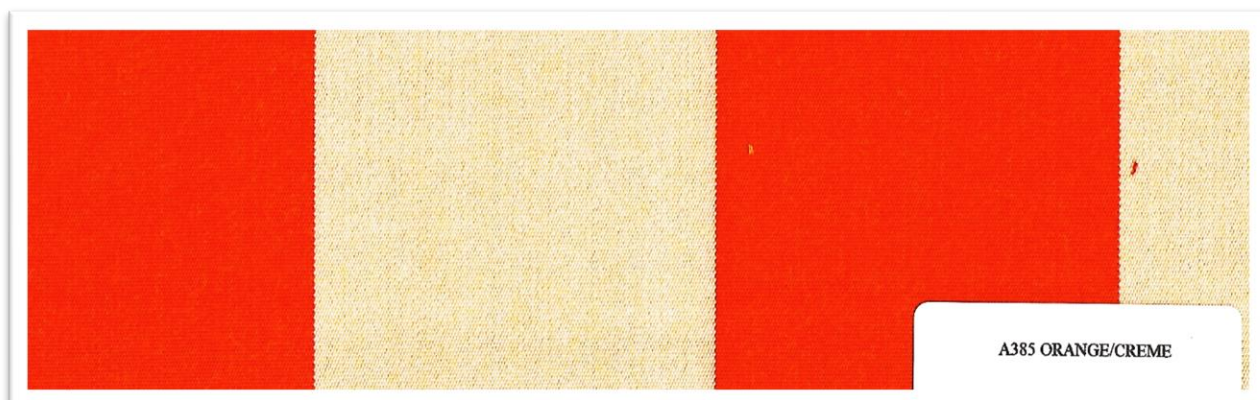

A 385 Orange/Crème (8.5cm)