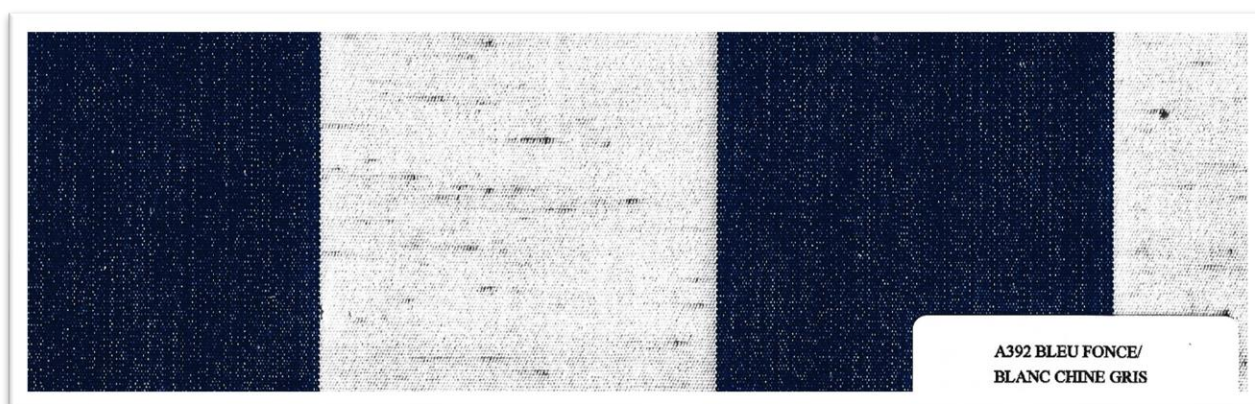

A 392 Bleu Foncé/Blanc Chiné Gris (8.5cm)

Disponibles sur stock pour vente en pièce(s) 60ml & coupe(s) (min. 2ml/réf/cde)
fontenay@latim.fr , houplines@latim.fr & slv@latim.fr