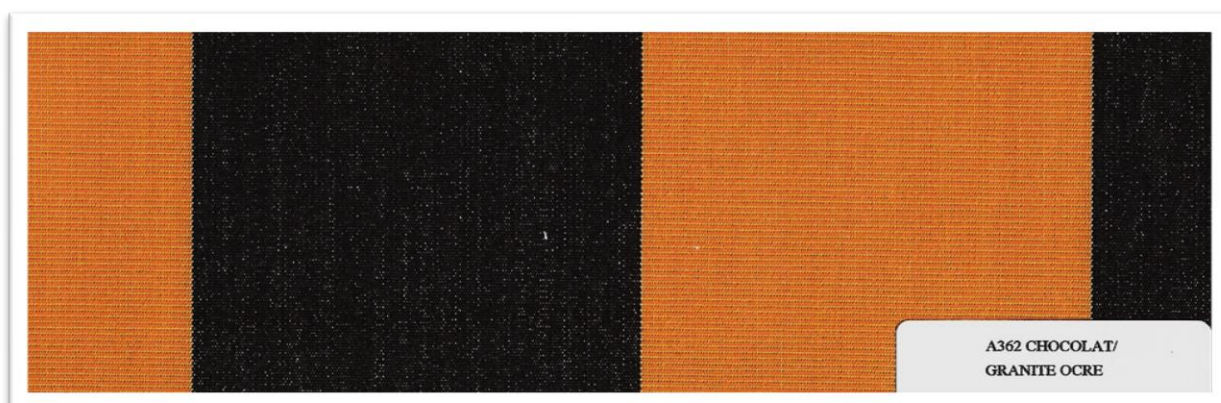

A 362 Chocolat/Granité Ocre (10cm)