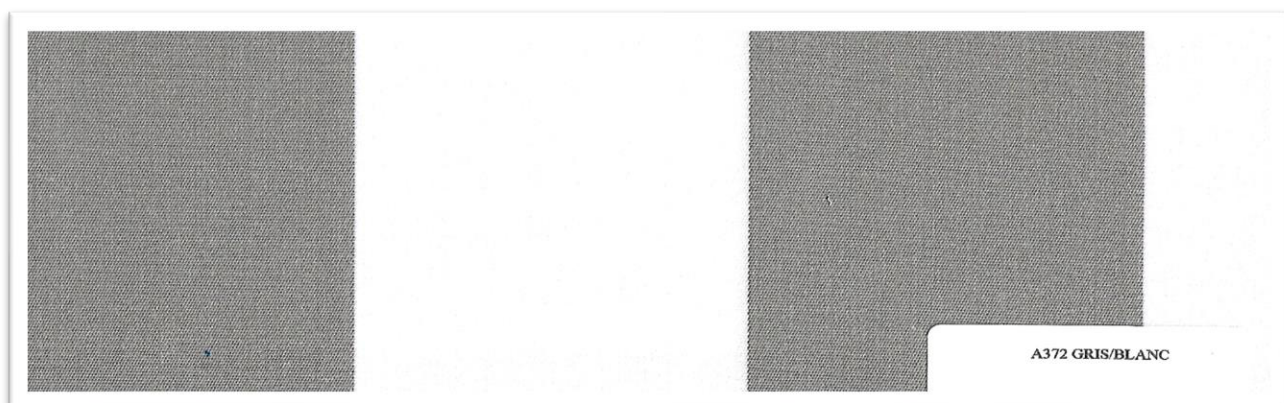

A 372 Gris/Blanc (8.5cm)

Disponibles sur stock pour vente en pièce(s) 60ml & coupe(s) (min. 2ml/réf/cde)

fontenay@latim.fr , houlignes@latim.fr & slv@latim.fr