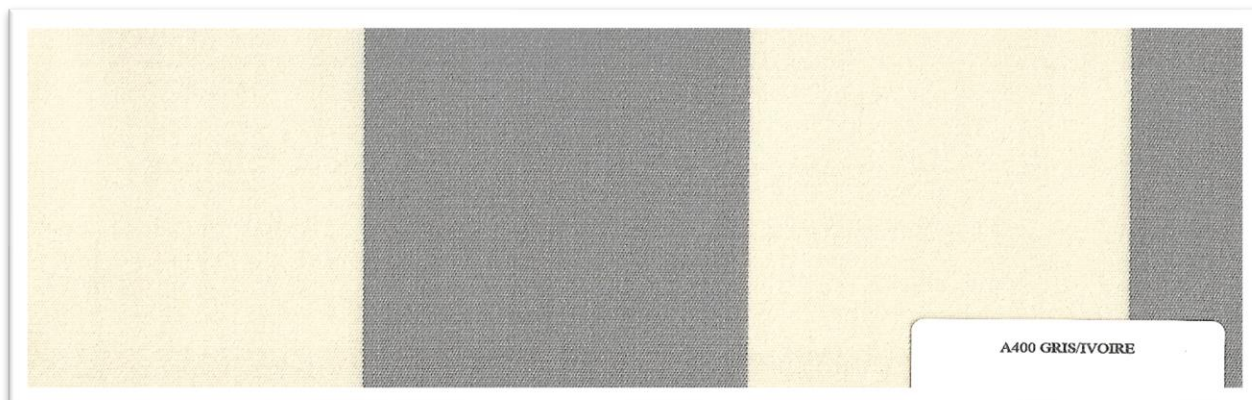

A 400 Gris/Ivoire (8.5cm)