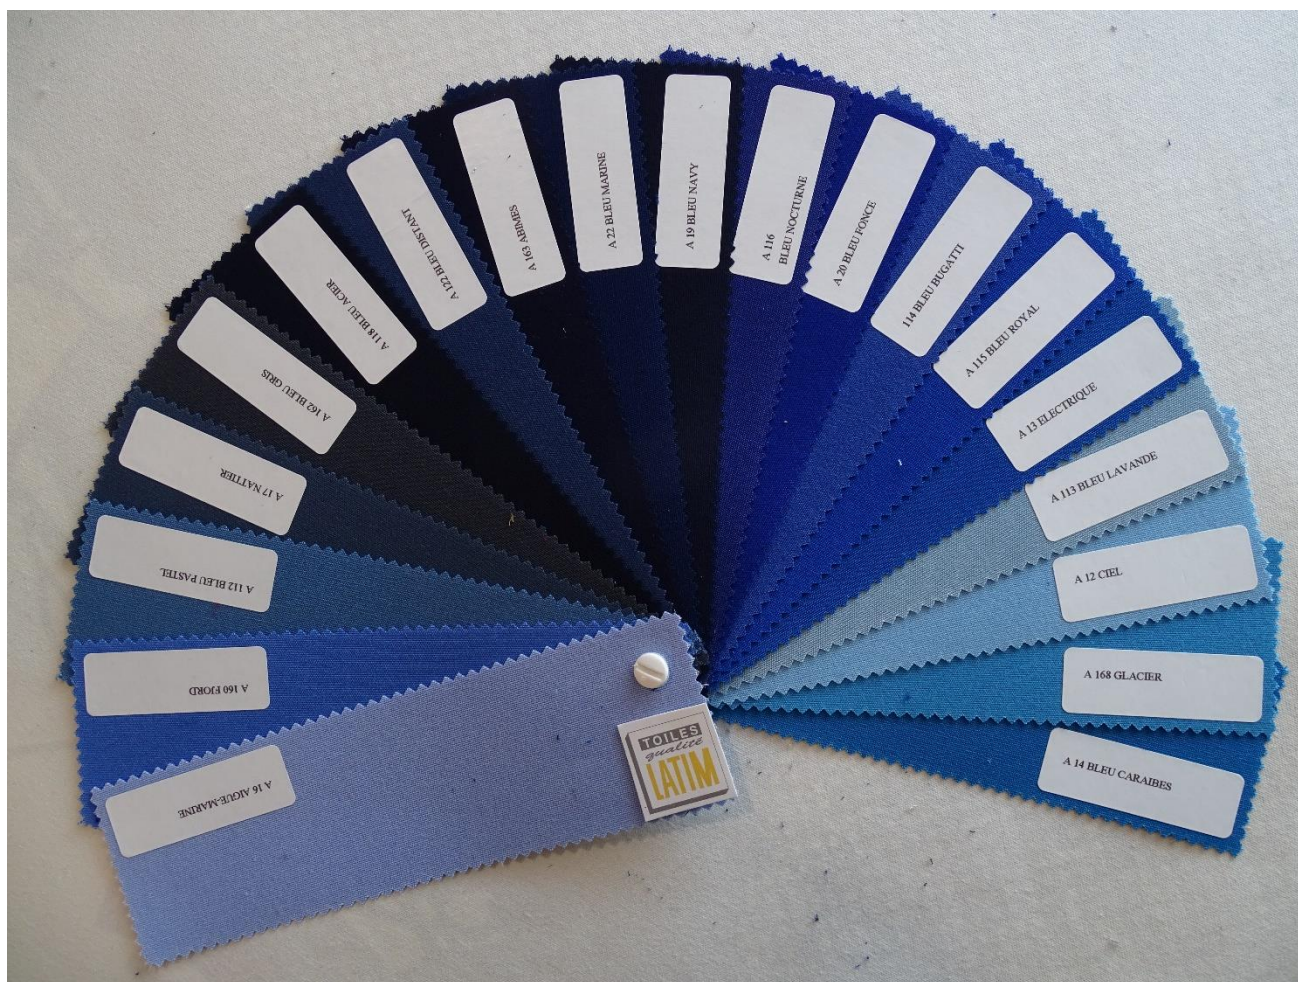

LATIMACRYL

120 cm

100% Acrylique, 300g/m², Déperlant main ferme pour enroulement store, Imper 360mm

FILATURE, TISSAGE & ENNOBLISSEMENT

& ISO 9001

Tendance BLEUE 1

Disponibles sur stock pour vente en pièce(s) 60ml & coupe(s) (min. 2ml/réf/cde)

fontenav@latim.fr , houplines@latim.fr & sly@latim.fr

LATIMACRYL

Tendance BLEUE 1 page 1

A 14 BLEU CARAIBES

A 168 GLACIER

A 12 CIEL

A 13 ELECTRIQUE

(Existe en 152 cm)

Disponibles sur stock pour vente en pièce(s) 60ml & coupe(s) (min. 2ml/réf/cde)

fontenay@latim.fr , houpines@latim.fr & slv@latim.fr

LATIMACRYL

Tendance BLEUE 1 page 2

A 115 BLEU ROYAL

A 114 BLEU BUGATTI

A 20 BLEU FONCÉ

LATIMACRYL

Tendance BLEUE 1 page 3

A 22 BLEU MARINE

(Existe en 152 cm)

A 163 ABIMES

(Existe en 152 cm)

A 122 BLEU DISTANT

A 118 BLEU ACIER