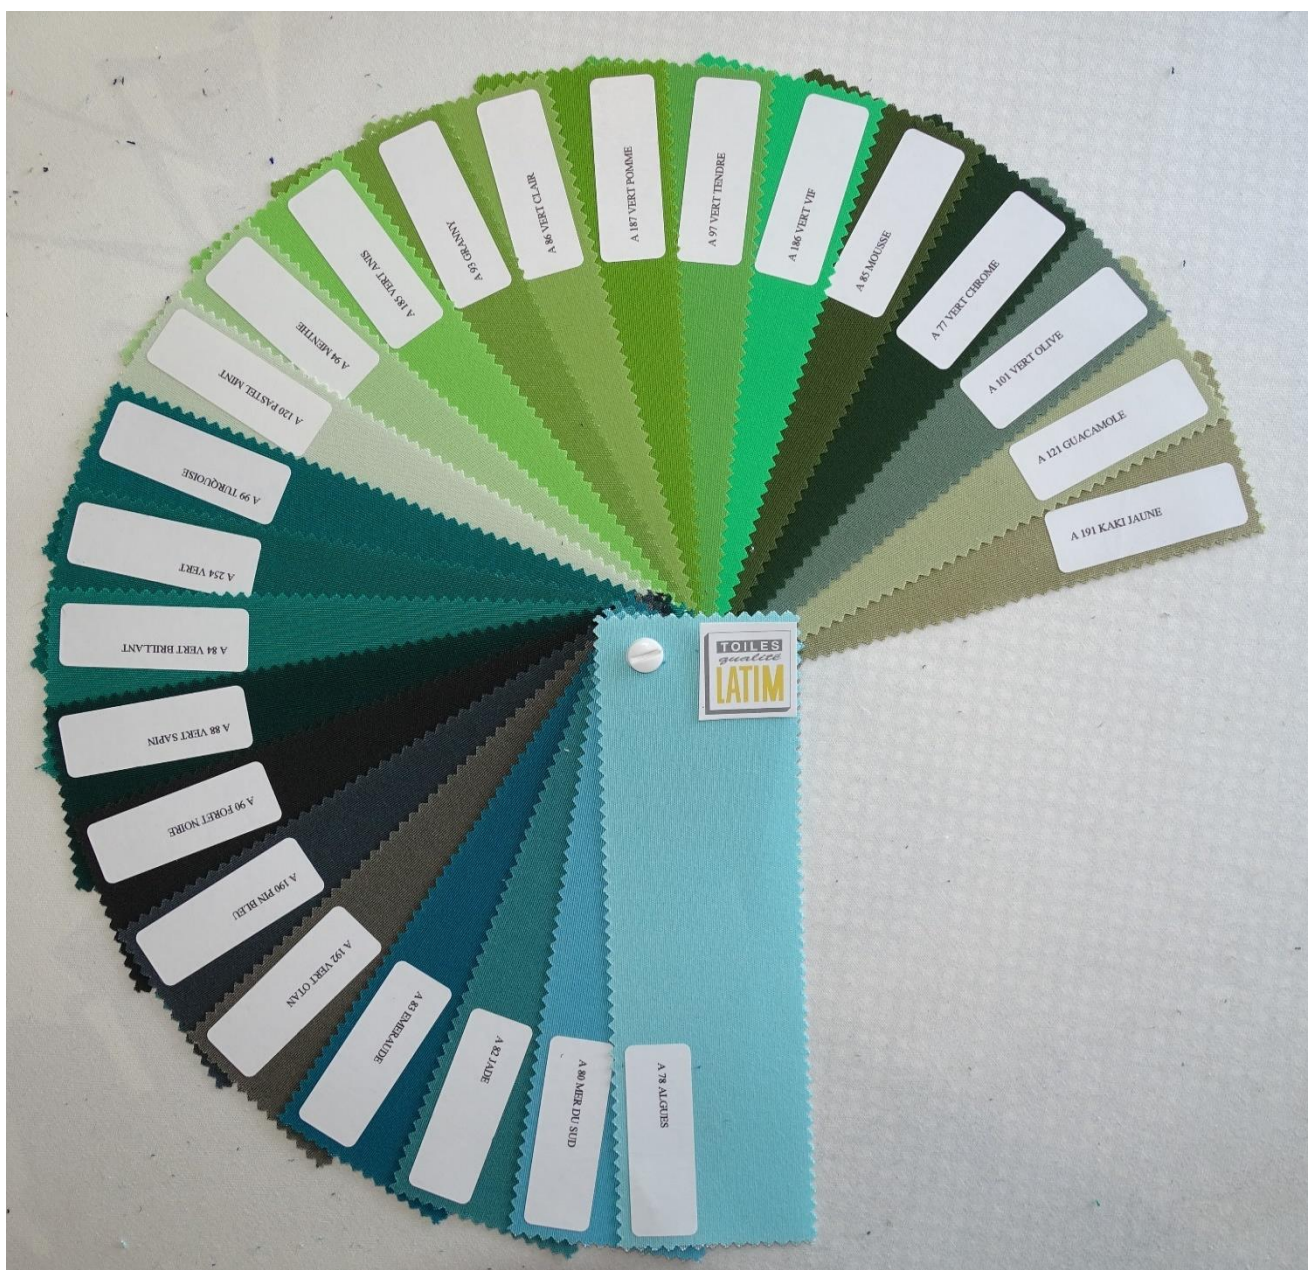

LATIMACRYL

120 cm

100% Acrylique, 300g/m², Déperlant main ferme pour enroulement store, Imper 360mm

FILATURE, TISSAGE & ENNOBLISSEMENT

& ISO 9001

Tendance VERTE 1

Disponibles sur stock pour vente en pièce(s) 60ml & coupe(s) (min. 2ml/réf/cde)

fontenay@latim.fr , houplines@latim.fr & slv@latim.fr

LATIMACRYL

Tendance VERTE 1 page 1

A 121 GUACAMOLE

A 101 VERT OLIVE

A 77 VERT CHROME

A 85 MOUSSE

Disponibles sur stock pour vente en pièce(s) 60ml & coupe(s) (min. 2ml/réf/cde)
fontenav@latim.fr , houpines@latim.fr & sly@latim.fr

LATIMACRYL

Tendance VERTE 1 page 3

A 185 VERT ANIS

A 94 MENTHE

A 120 PASTEL MINT

A 99 TURQUOISE

A 254 VERT

(Existe en 152 cm)

A 90 FORET NOIRE

(Existe en 152 cm)

A 83 EMERAUDE

(Existe en 152 cm)

Disponibles sur stock pour vente en pièce(s) 60ml & coupe(s) (min. 2ml/réf/cde)

fontenav@latim.fr , houpines@latim.fr & slv@latim.fr

LATIMACRYL