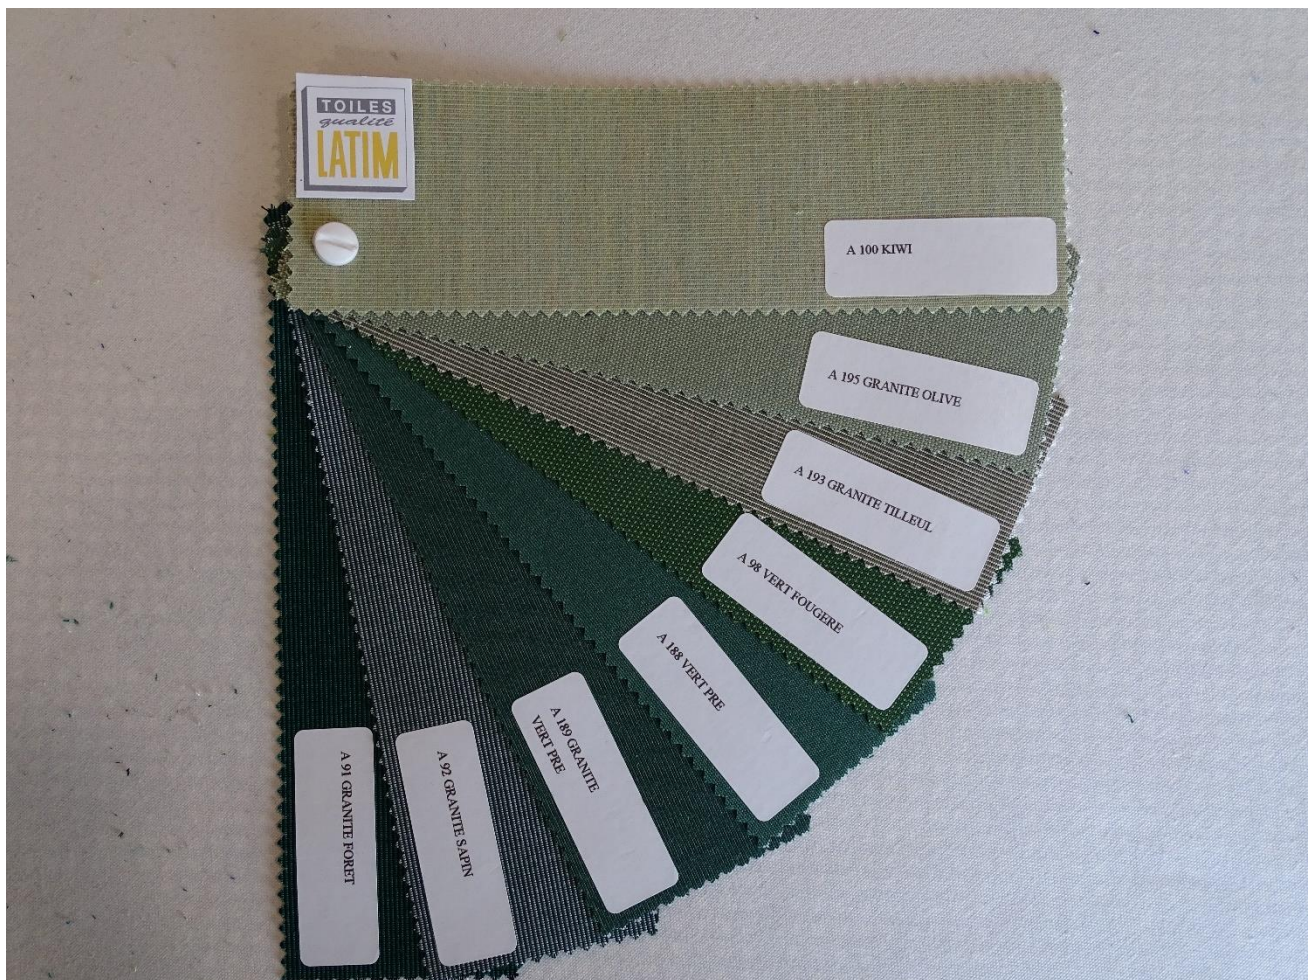

LATIMACRYL

120 cm

100% Acrylique, 300g/m², Déperlant main ferme pour enroulement store, Imper 360mm

FILATURE, TISSAGE & ENNOBLISSEMENT

& ISO 9001

Tendance VERTE 2

Disponibles sur stock pour vente en pièce(s) 60ml & coupe(s) (min. 2ml/réf/cde)

fontenav@latim.fr , houpelines@latim.fr & slv@latim.fr