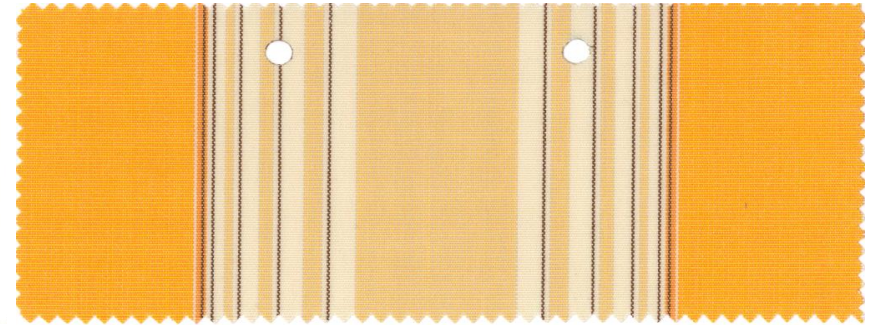

A 431
LAVANDOU JAUNE

LATIMACRYL 120cm
17.06.890

LATIMACRYL
A 431
LAVANDOU JAUNE

A 431 LAVANDOU JAUNE

A 4408
SOLEIL

LATIMACRYL 120cm
17.06.768

LATIMACRYL
A 4408
SOLEIL

A 4408 SOLEIL

Ref.

A 495
11/2 JAUNE / NOIR

LATIMACRYL 120cm
17.06.884

LATIMACRYL
A 495
11/2 JAUNE / NOIR

DESSIN

A 495 11/2 JAUNE / NOIR

A 4232
HOGGAR

LATIMACRYL 120cm
17.08.507

LATIMACRYL
A 4232
HOGGAR

A 4232 HOGGAR

A 4236
TOBAGO

LATIMACRYL 120cm
17.08.502

LATIMACRYL
A 4236
TOBAGO

A 4236 TOBAGO

A 4435
KAIROUAN

LATIMACRYL 120cm
17.06.535