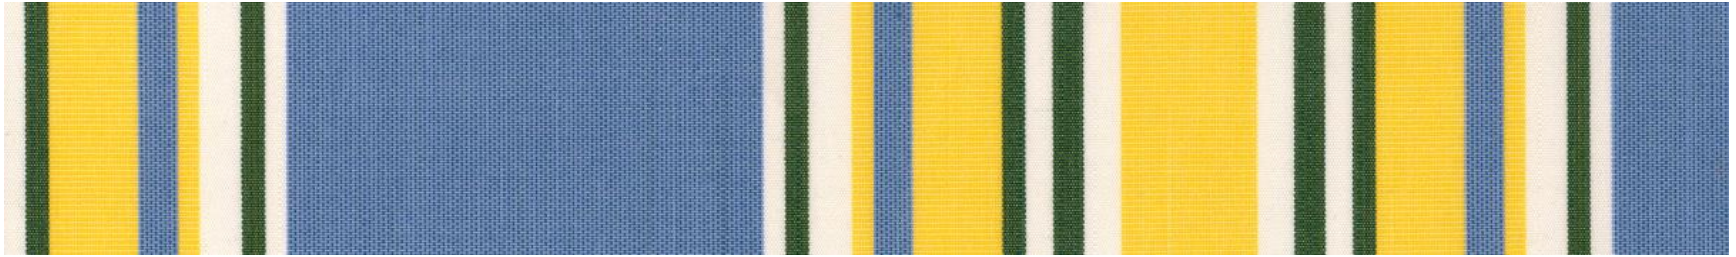

Ref.

DESSIN

337 A

LATIMACRYL 120cm
17.06.862

LATIMACRYL
337 A
337 A

337 A 337 A

FS A....
VERDON

LATIMACRYL 120cm
17.06.800

A 431
LAVANDOU JAUNE

LATIMACRYL 120cm
17.06.890

LATIMACRYL
A 431
LAVANDOU JAUNE

A 431 LAVANDOU JAUNE

A 4408
SOLEIL

LATIMACRYL 120cm
17.06.768

LATIMACRYL
A 4408
SOLEIL

A 4408 SOLEIL

Ref.

A 495
11/2 JAUNE / NOIR

LATIMACRYL 120cm
17.06.884

LATIMACRYL
A 495
11/2 JAUNE / NOIR

DESSIN

A 495 11/2 JAUNE / NOIR

A 4232
HOGGAR

LATIMACRYL 120cm
17.08.507