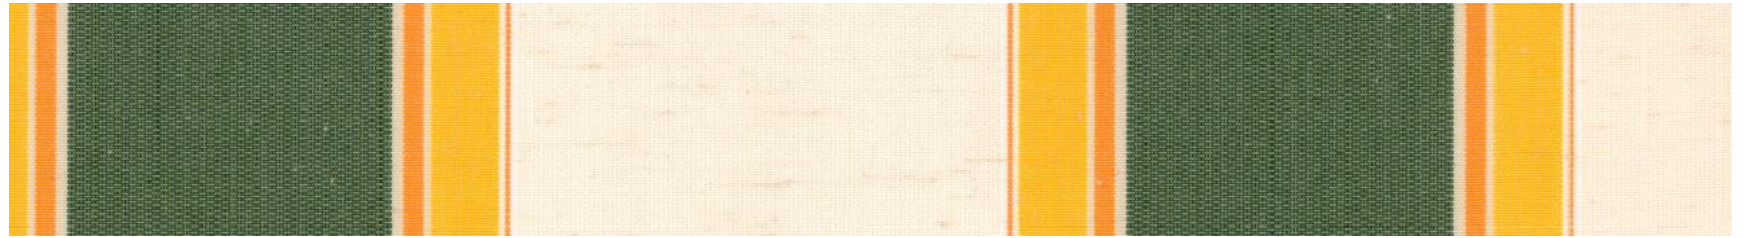

LATIMACRYL
A 4435
KAIROUAN

A 4435 KAIROUAN

Ref.

DESSIN

A 4224
PARIS

LATIMACRYL 120cm
17.08.534

A 4225
ORLEANS

LATIMACRYL 120cm
17.08.535