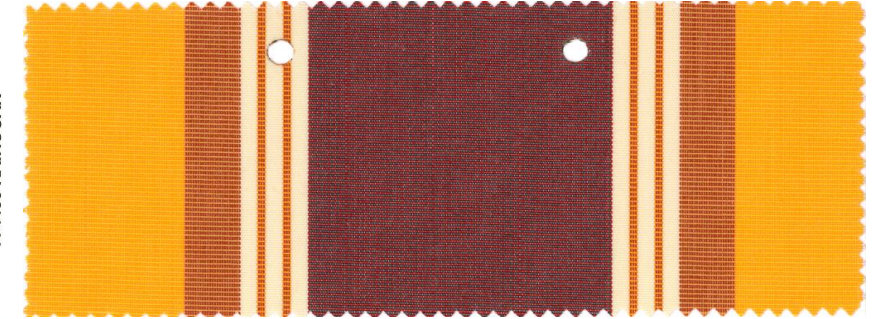

A 4435 KAIROUAN