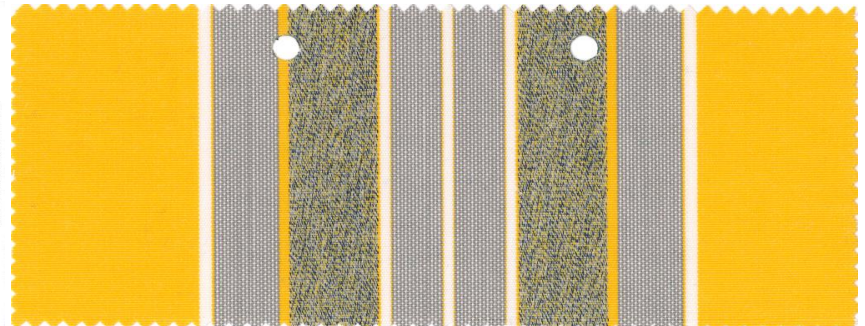

A 431
LAVANDOU JAUNE

LATIMACRYL 120cm
17.06.890

LATIMACRYL
A 431
LAVANDOU JAUNE

A 431 LAVANDOU JAUNE

A 4408
SOLEIL

LATIMACRYL 120cm
17.06.768

LATIMACRYL
A 4408
SOLEIL

A 4408 SOLEIL

Ref.

A 495
11/2 JAUNE / NOIR

LATIMACRYL 120cm
17.06.884

LATIMACRYL
A 495
11/2 JAUNE / NOIR

DESSIN

A 495 11/2 JAUNE / NOIR

A 4232
HOGGAR

LATIMACRYL 120cm
17.08.507