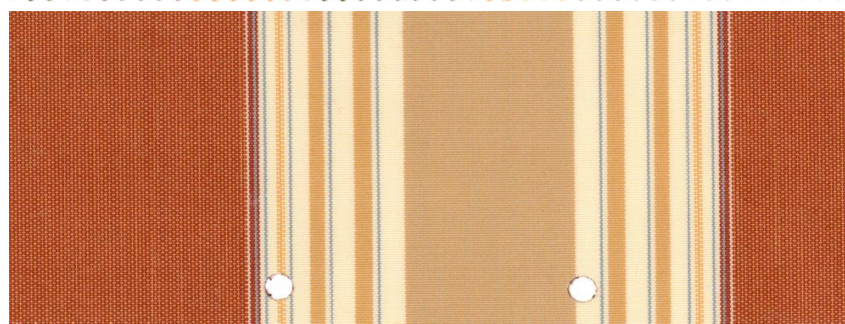

A 4221 CAP-CORSE

Ref.

A 4236  
TOBAGO

LATIMACRYL 120cm  
17.08.502

LATIMACRYL  
**A 4236  
TOBAGO**

DESSIN

A 4236 TOBAGO

A 4435  
KAIROUAN