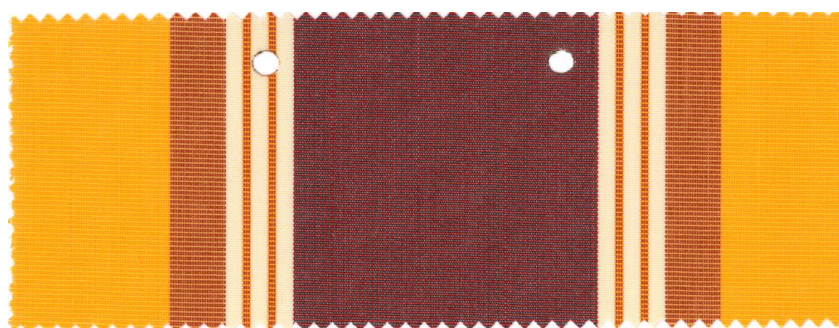

A 4435 KAIROUAN