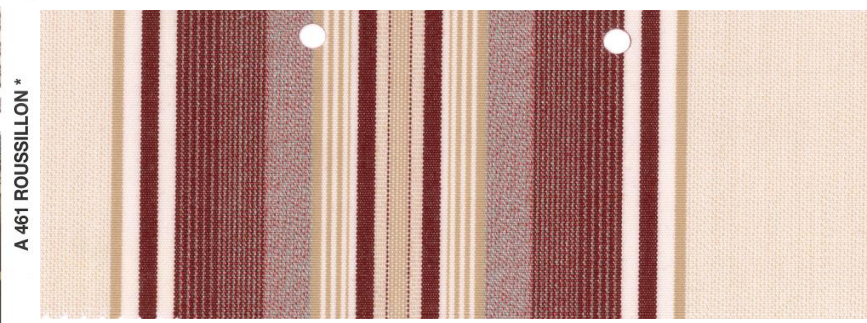

A 461
ROUSSILLON

LATIMACRYL 120cm
17.06.993

Existe aussi en :
PANAM'ACRYL 120cm
A 7461
ROUSSILLON
17.64.993

LATIMACRYL
A 461
ROUSSILLON *