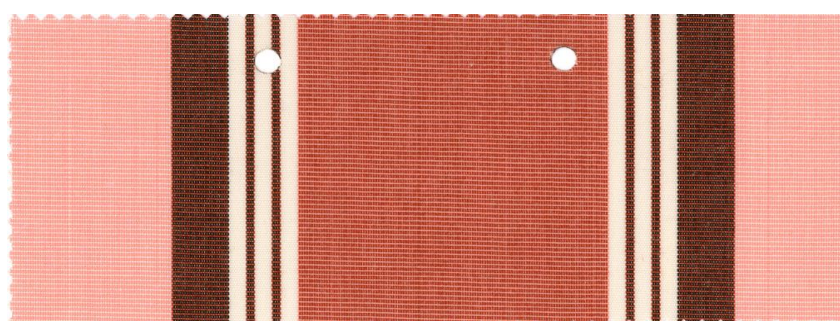

A 4431 MONASTIR