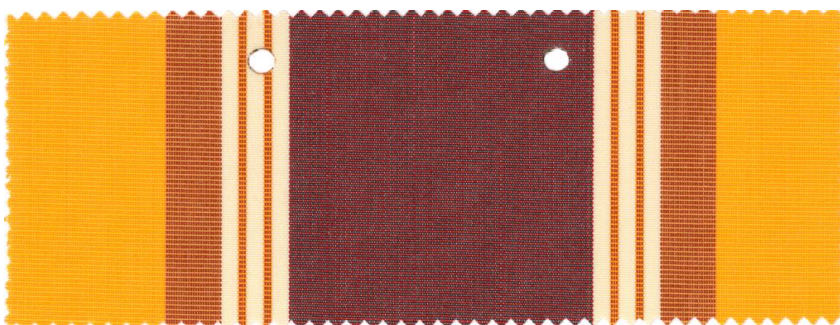

A 4435 KAIROUAN