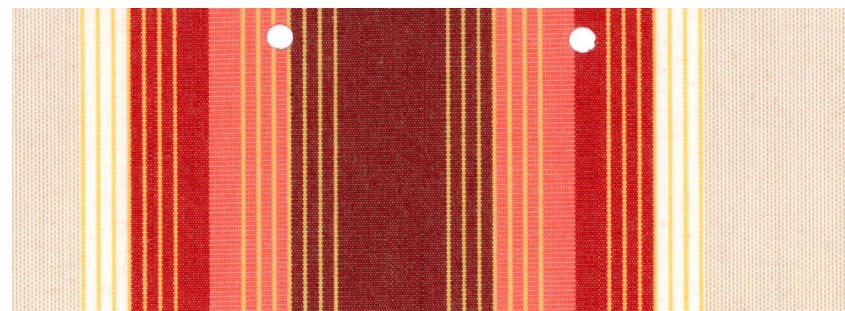

A 480 CARNAC