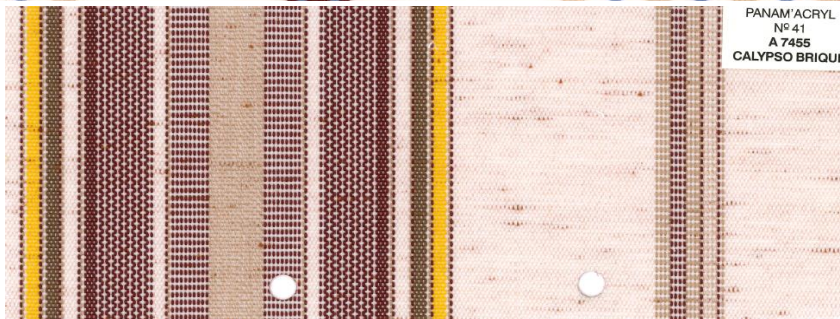

PANAM'ACRYL
N° 41
A 7455
CALYPSO BRIQUE

A 4435
KAIROUAN

LATIMACRYL 120cm
17.06.535

LATIMACRYL
A 4435
KAIROUAN