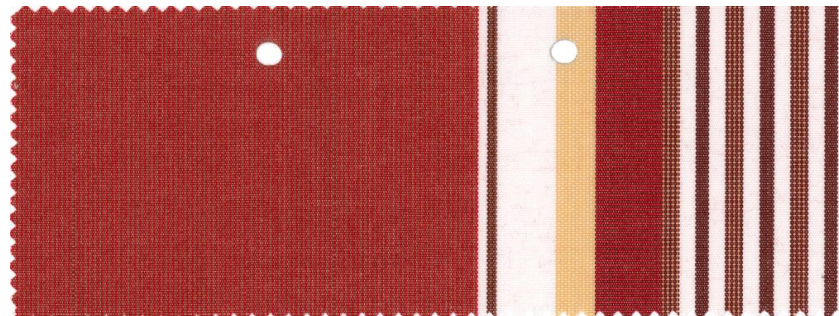

DESSIN

A 4308 MESSINE