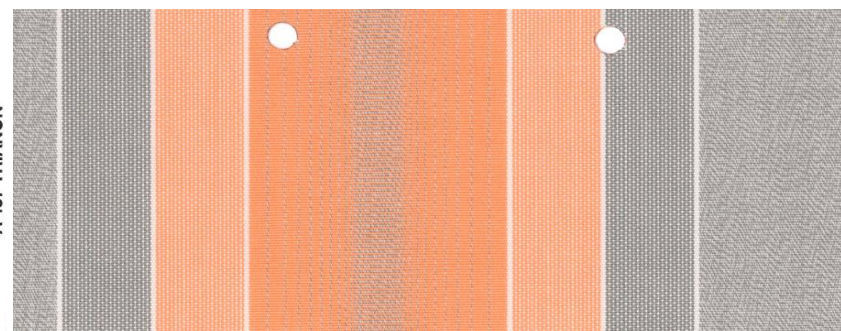

Ref.

DESSIN

A 437
TRIANON

LATIMACRYL 120cm
17.06.899

LATIMACRYL
A 437
TRIANON

A 432
LAVANDOU SAUMON

LATIMACRYL 120cm
17.06.891

LATIMACRYL
A 432
LAVANDOU SAUMON