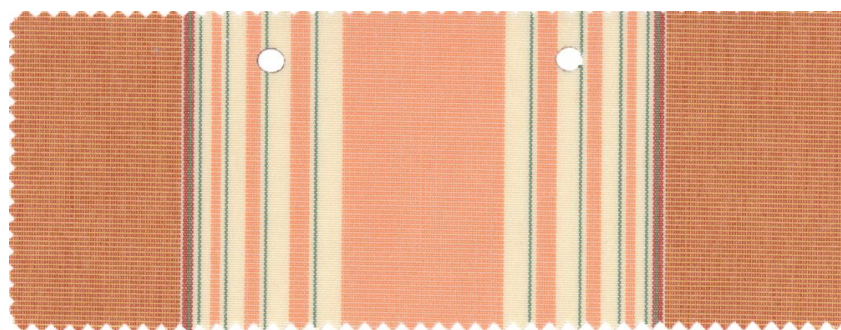

Ref.

DESSIN

A 437
TRIANON

LATIMACRYL 120cm
17.06.899

LATIMACRYL
A 437
TRIANON

A 432
LAVANDOU SAUMON

LATIMACRYL 120cm
17.06.891

LATIMACRYL
A 432
LAVANDOU SAUMON

A 4234
MEKNÉS

LATIMACRYL 120cm
17.08.509

LATIMACRYL
A 4234
MEKNÉS

A 4440
TOLÈDE

LATIMACRYL 120cm
17.06.540

LATIMACRYL
A 4440
TOLÈDE