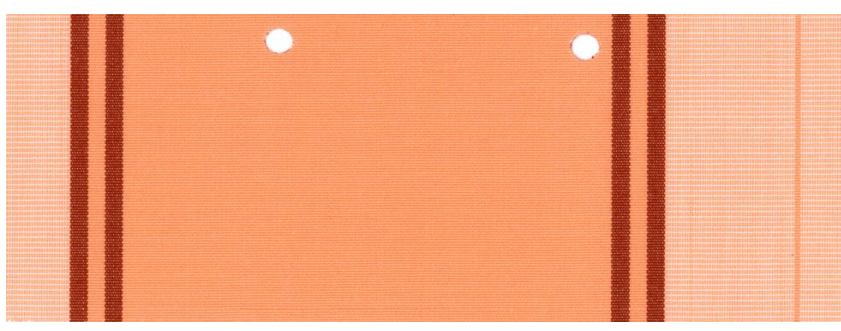

Ref.

DESSIN

A 437
TRIANON

LATIMACRYL 120cm
17.06.899

LATIMACRYL
A 437
TRIANON

A 432
LAVANDOU SAUMON

LATIMACRYL 120cm
17.06.891

LATIMACRYL
A 432
LAVANDOU SAUMON