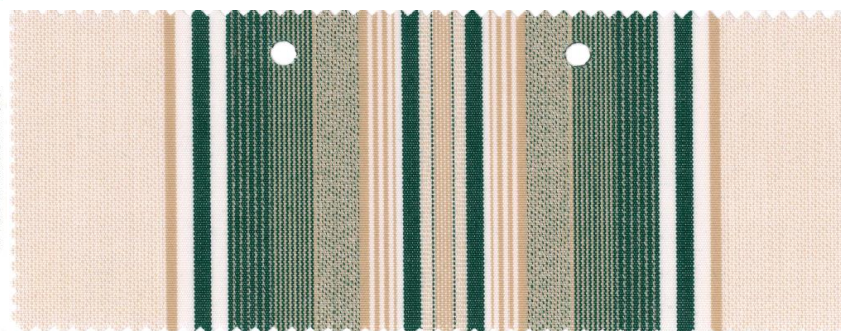

A 460 LANGUEDOC *