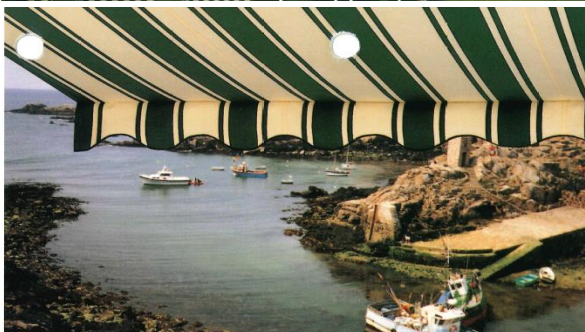

A 452
NEWPORT VERT SAPIN

LATIMACRYL 120cm
17.06.919

Existe aussi en :
PANAM'ACRYL 120cm
A 7452
NEWPORT VERT SAPIN
17.64.919

LATIMACRYL
A 452
NEWPORT VERT
SAPIN *