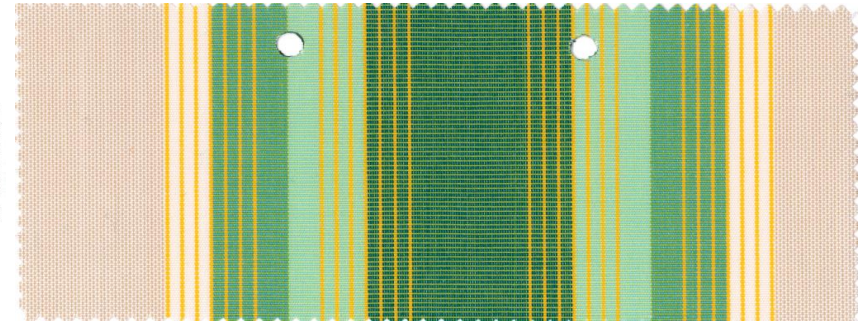

Ref.

A 4422
ANTILLES

LATIMACRYL 120cm
17.06.522

LATIMACRYL
A 4422
ANTILLES

DESSIN

A 4422 ANTILLES

A 485
LAVANDOU VERT

LATIMACRYL 120cm
17.08.713

LATIMACRYL
A 485
LAVANDOU VERT

A 485 LAVANDOU VERT

A 483
JERSEY

LATIMACRYL 120cm
17.08.711

LATIMACRYL
A 483
JERSEY

A 483 JERSEY

654 A

LATIMACRYL 120cm
17.06.879

LATIMACRYL
654 A
654 A

654 A 654 A

Ref.

DESSIN

A 4205
LOCTUDY

LATIMACRYL 120cm
17.08.515

A 4237
TRINIDAD

LATIMACRYL 120cm
17.08.503

A 433
CALYPSO VERT

LATIMACRYL 120cm
17.06.892

LATIMACRYL
A 433
CALYPSO VERT *

* Existe également en version PANAM'ACRYL
sous la référence A 7433 CALYPSO VERT,
120cm, 365g/m²

A 433 CALYPSO VERT *

A 4214
SAINTES