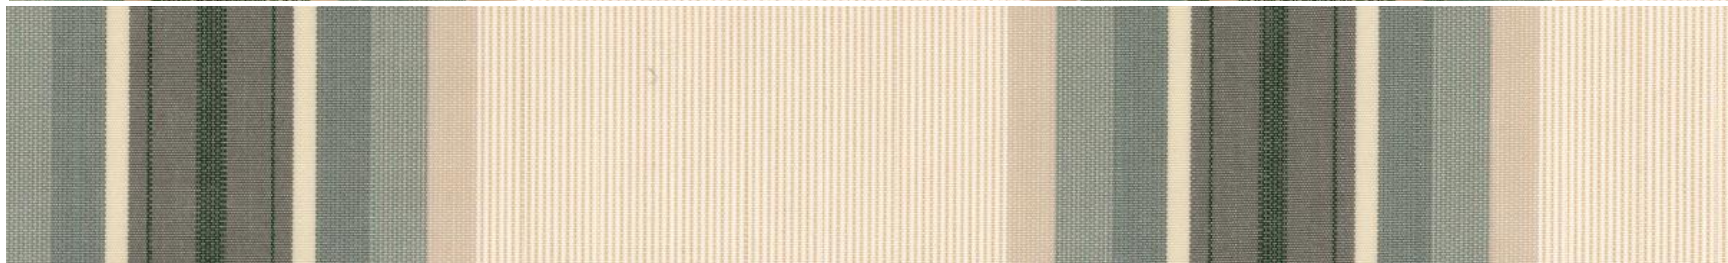

A 4217
TIGNES

LATIMACRYL 120cm
17.08.527