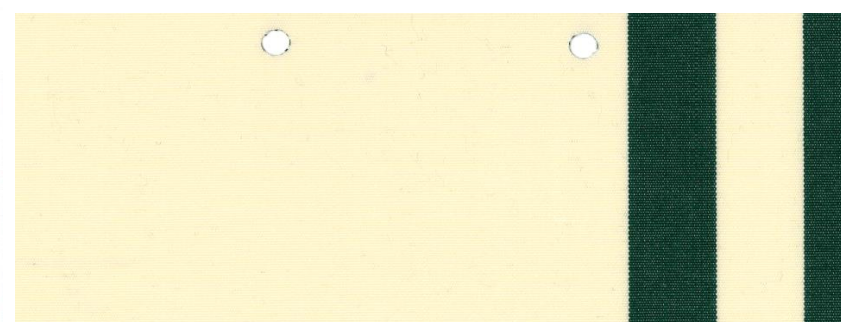

A 452 NEWPORT VERT SAPIN *