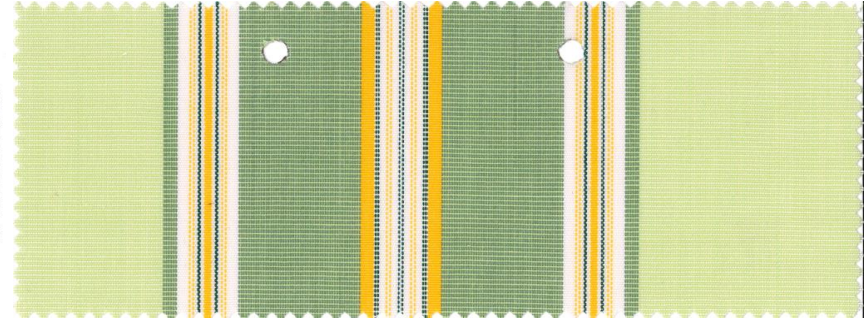

Ref.

A 4422
ANTILLES

LATIMACRYL 120cm
17.06.522

LATIMACRYL
A 4422
ANTILLES

DESSIN

A 4422 ANTILLES

A 485
LAVANDOU VERT

LATIMACRYL 120cm
17.08.713

LATIMACRYL
A 485
LAVANDOU VERT

A 485 LAVANDOU VERT

A 483
JERSEY

LATIMACRYL 120cm
17.08.711

LATIMACRYL
A 483
JERSEY

A 483 JERSEY

654 A

LATIMACRYL 120cm
17.06.879

LATIMACRYL
654 A
654 A

654 A 654 A

Ref.

DESSIN

A 4205
LOCTUDY

LATIMACRYL 120cm
17.08.515

A 4237
TRINIDAD

LATIMACRYL 120cm
17.08.503