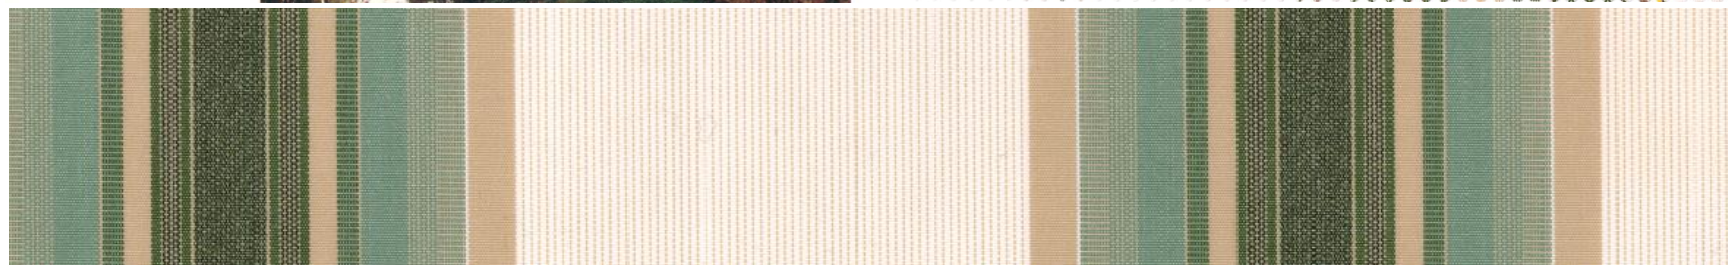

A 4214
SAINTES

LATIMACRYL 120cm
17.08.524