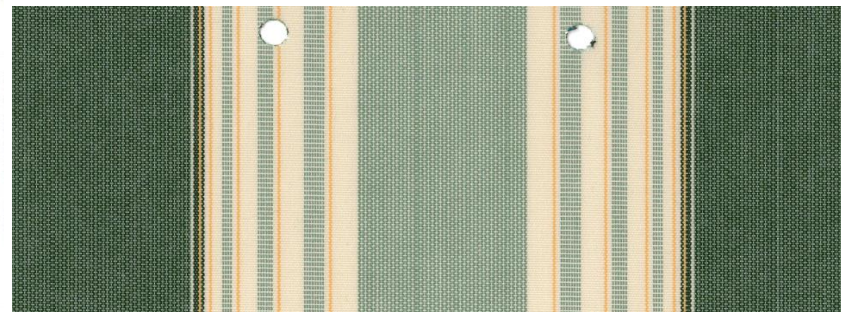

A 4220 CAP-BÉNAT