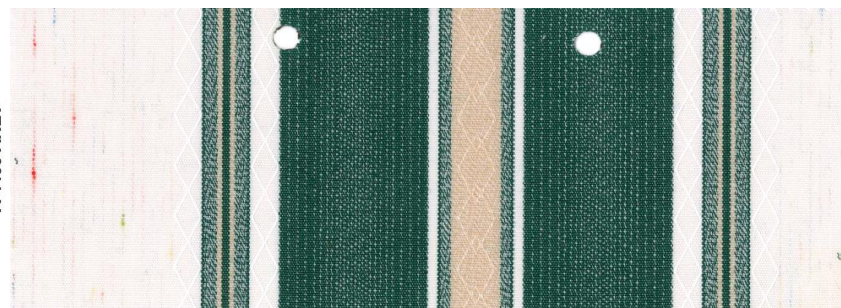

Ref.

DESSIN

A 4220
CAP-BÉNAT

LATIMACRYL 120cm
17.08.530

LATIMACRYL
A 4220
CAP-BÉNAT

A 4220 CAP-BÉNAT

A 4400
ANET

LATIMACRYL 120cm
17.06.795

LATIMACRYL
A 4400
ANET

A 4400 ANET

A 452
NEWPORT VERT SAPIN

LATIMACRYL 120cm
17.06.919

Existe aussi en :
PANAM'ACRYL 120cm
A 7452
NEWPORT VERT SAPIN
17.64.919

LATIMACRYL
A 452
NEWPORT VERT
SAPIN *

A 452 NEWPORT VERT SAPIN *

A 460
LANGUEDOC

LATIMACRYL 120cm
17.06.992

LATIMACRYL
A 460
LANGUEDOC *

A 460 LANGUEDOC *